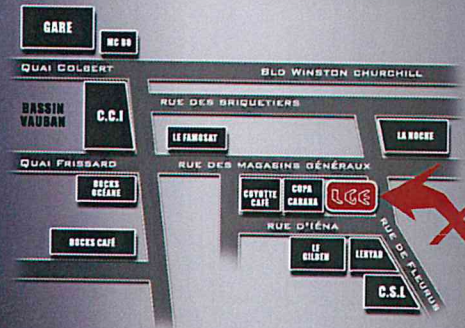

HORAIRES D'OUVERTURE

HORS VACANCES
SCOLAIRES :

FERMÉ
17H00 - 22H00
14H00 - 22H00
17H00 - 22H00
17H00 - 23H00
10H00 - 00H00
10H00 - 19H00

LUNDI
MARDI
MERCREDI
JEUDI
VENDREDI
SAMEDI
DIMANCHE

VACANCES
SCOLAIRES

14H00 - 22H00
14H00 - 22H00
14H00 - 22H00
14H00 - 22H00
14H00 - 23H00
14H00 - 00H00
14H00 - 19H00

POSSIBILITÉ D'OUVERTURE EN DEHORS DE CES HORAIRES - RÉSERVATION OBLIGATOIRE

REJOIGNEZ-NOUS SUR LES RÉSEAUX SOCIAUX
LASER GAME EVOLUTION LE HAVRE

WWW.LASERGAME-EVOLUTION.COM